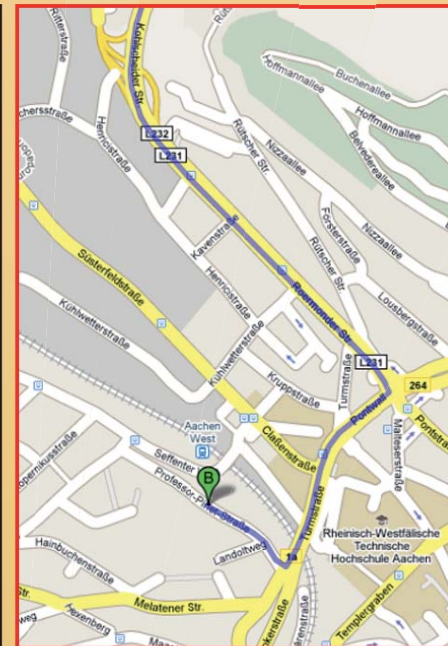

1. NRW Ultimate Frisbee Cup

1. NRW Ultimate Frisbee-Cup

Anreise per Auto

1.NRW Ultimate Frisbee Cup

Anfahrt

Am AK Aachen auf die A4 Richtung Antwerpen fahren. An der Abfahrt Aachen-Laurensberg die A4 in Richtung Aachen verlassen. Nach rechts abbiegen und der Straße folgen bis Ihr auf ein großes Stadttor (das Ponttor) zufahrt. Hier wieder rechts auf den Pontwall abbiegen. Nach ungefähr 300m überquert Ihr eine Eisenbahnbrücke (ACHTUNG: Blitzer!) danach direkt rechts abbiegen. Zu Eurer Rechten befindet sich das kostenfreie Parkhaus, das Stadion liegt ca. 200m weiter oberhalb auf der linken Seite.