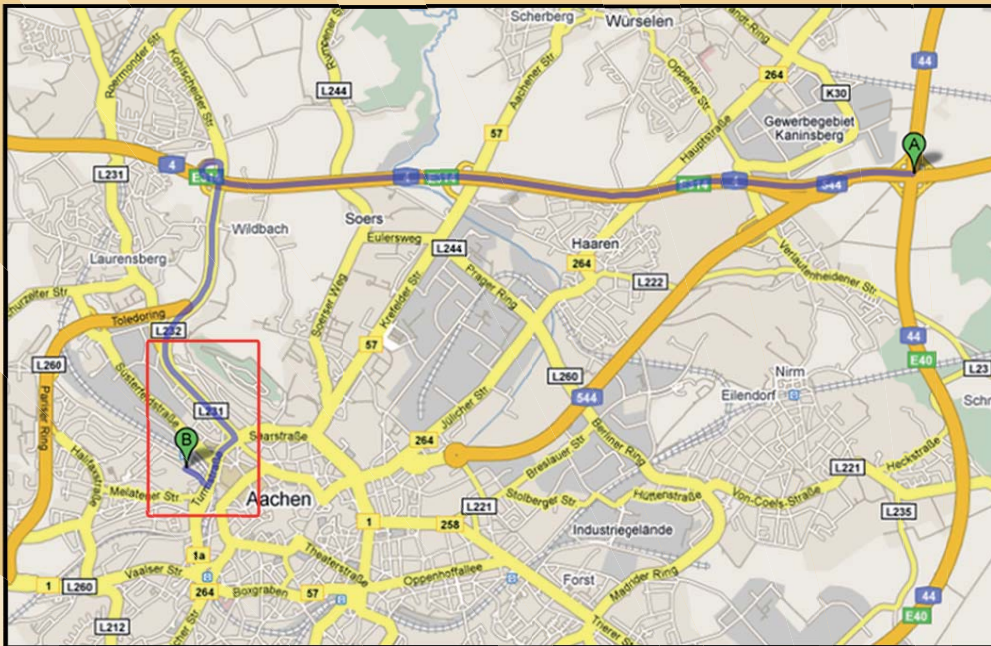

1. NRW Ultimate Frisbee Cup

1. NRW Ultimate Frisbee-Cup

Anreise per Auto

1.NRW Ultimate Frisbee Cup

Anfahrt

Am AK Aachen auf die A4 Richtung Antwerpen fahren. An der Abfahrt Aachen-Laurensberg die A4 in Richtung Aachen verlassen. Nach rechts abbiegen und der Straße folgen bis Ihr auf ein großes Stadttor (das Ponttor) zufahrt. Hier wieder rechts auf den Pontwall abbiegen. Nach ungefähr 300m überquert Ihr eine Eisenbahnbrücke (ACHTUNG: Blitzer!) danach direkt rechts abbiegen. Zu Eurer Rechten befindet sich das kostenfreie Parkhaus, das Stadion liegt ca. 200m weiter oberhalb auf der linken Seite.