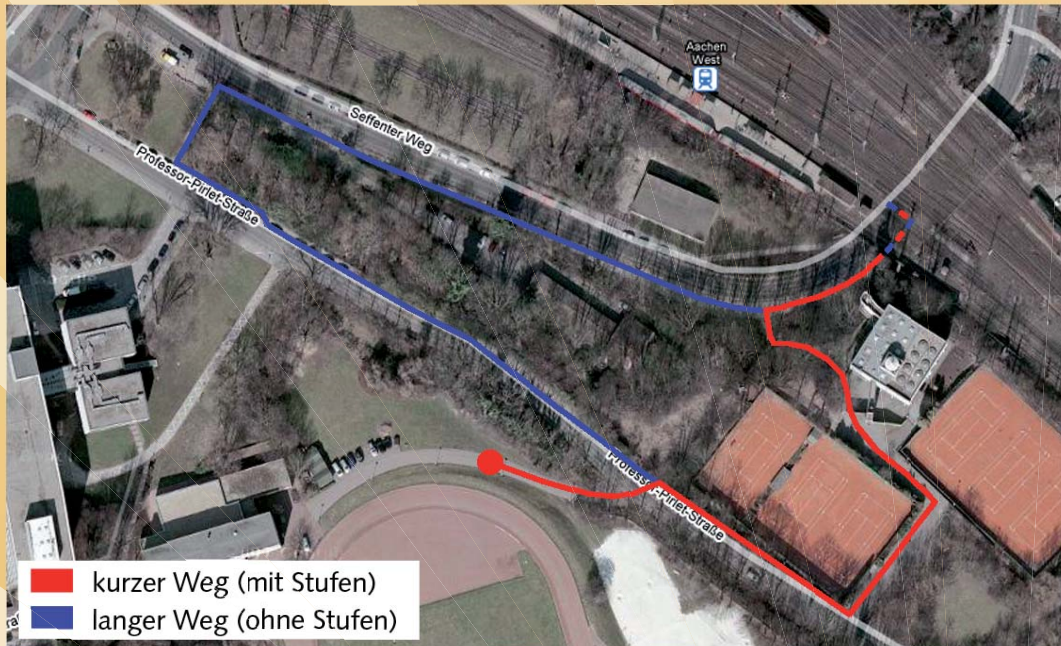

1. NRW Ultimate Frisbee Cup

1. NRW Ultimate Frisbee-Cup

Anreise per Zug

Bahnhof „Aachen West“

aus Düsseldorf:

RE 4 nach Aachen
oder
RE 13 nach Mönchengladbach
RB 33 nach Aachen

aus Köln:

RE 1 nach Aachen
oder
RE 9 nach Aachen
Umsteigen in Aachen HBF
RB 20 nach Alsdorf
oder
RE4 nach Dortmund

Den Bahnsteig verlassen und nach rechts gehen. Jetzt müsst Ihr Euch zwischen dem langen und dem dem kurzen Weg entscheiden:

langer Weg: Nachdem Ihr den Bahnsteig verlassen habt geht ihr rechts. Nach ca. 300m kommt Ihr an eine Bushaltestelle. Dort müsst Ihr zweimal links abbiegen. Folgt nun der Professor-Pirlet-Straße. Nach ca. 300m befindet sich die Einfahrt zum Stadion auf der rechten Seite.

kurzer Weg Nach ca.30m geht Ihr auf der gegenüberliegenden Straßenseite die Metalltreppe hinauf. Danach an den Tennisplätzen vorbei und an der Straße wieder rechts. Die Einfahrt zum Stadion befindet sich nach ca. 50m auf der linken Seite.